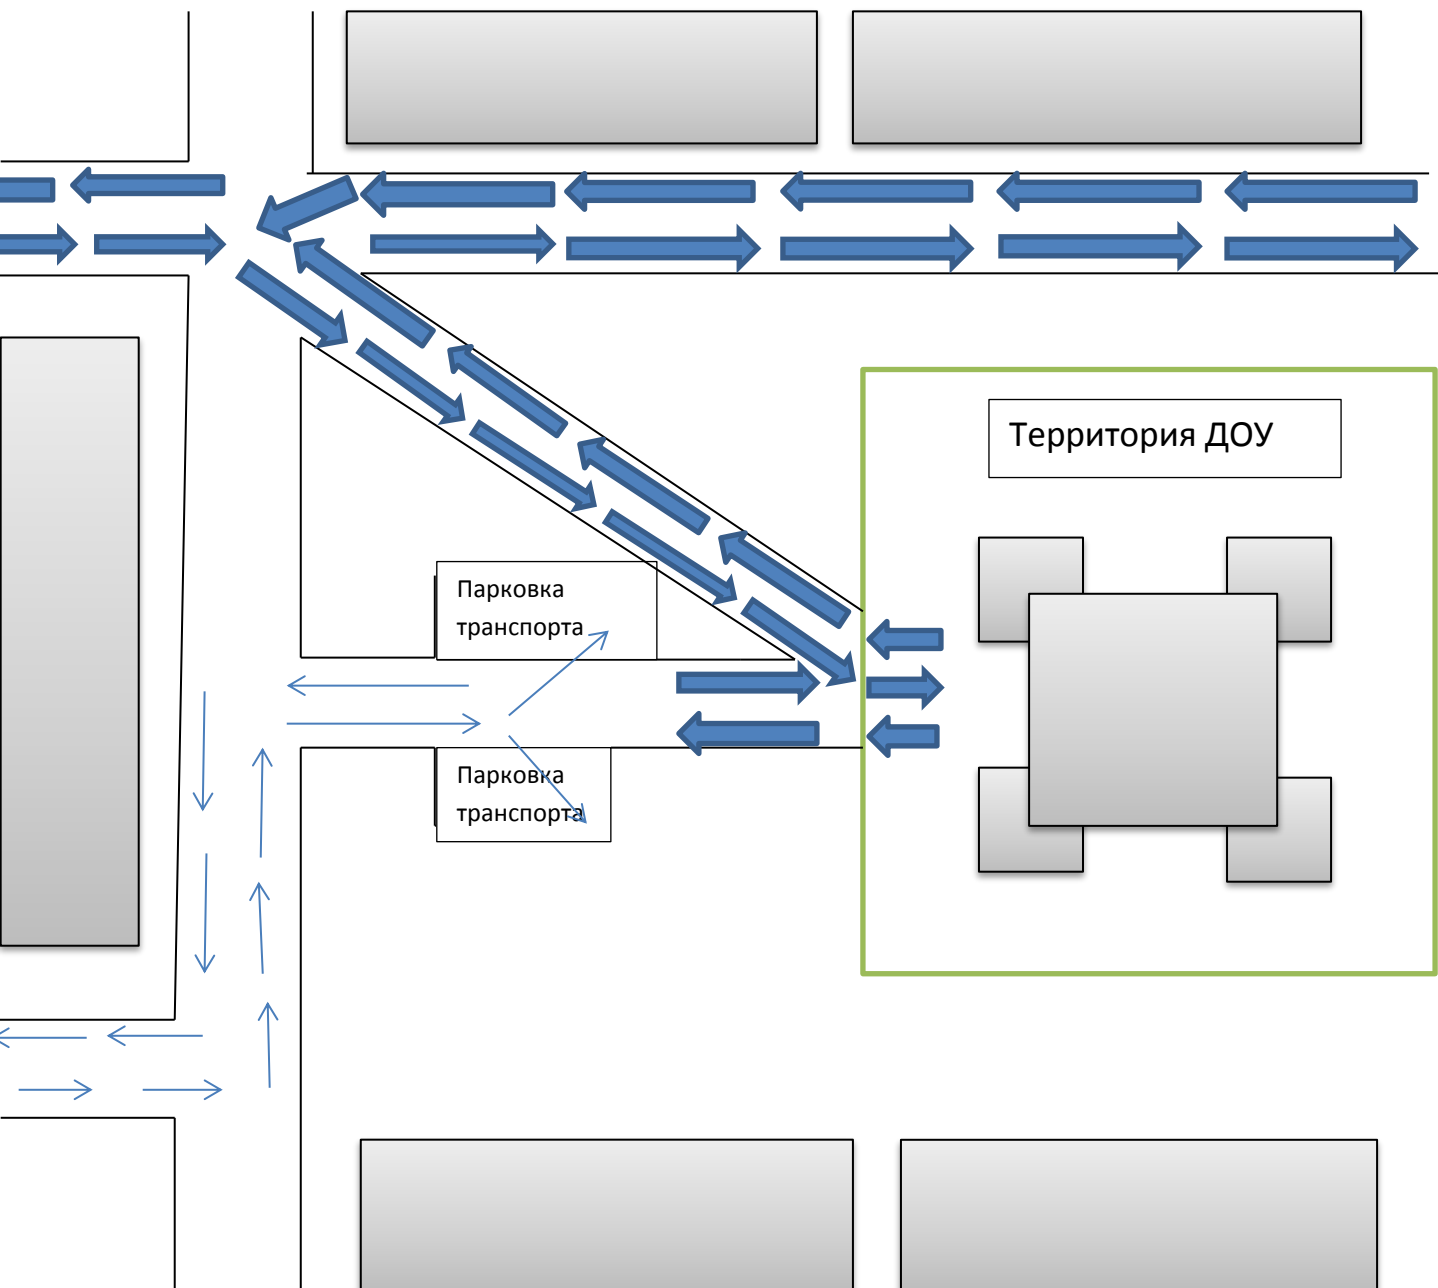

Схема движения транспортных средств к местам разгрузки и погрузки и рекомендуемые пути движения детей по территории МДОБУ «Детский сад №5 «Аистёнок»

Условные обозначения:

Въезд/выезд грузового транспорта

Место разгрузки/погрузки

Движение транспорта по территории ДОУ

Движение детей на территории ДОУ

Маршруты движения организованных групп детей от ДОУ к городским учреждениям (пешие экскурсии по городу)

Схема организации дорожного движения в непосредственной близости от МДОБУ «Детский сад №5 «Аистёнок» с размещением соответствующих технических средств, маршруты движения детей и расположение парковочных мест

Условные обозначения:

-  направление движения детей
-  направление движения транспорта

План – схема района расположения ДОУ, пути движения транспортных средств и детей