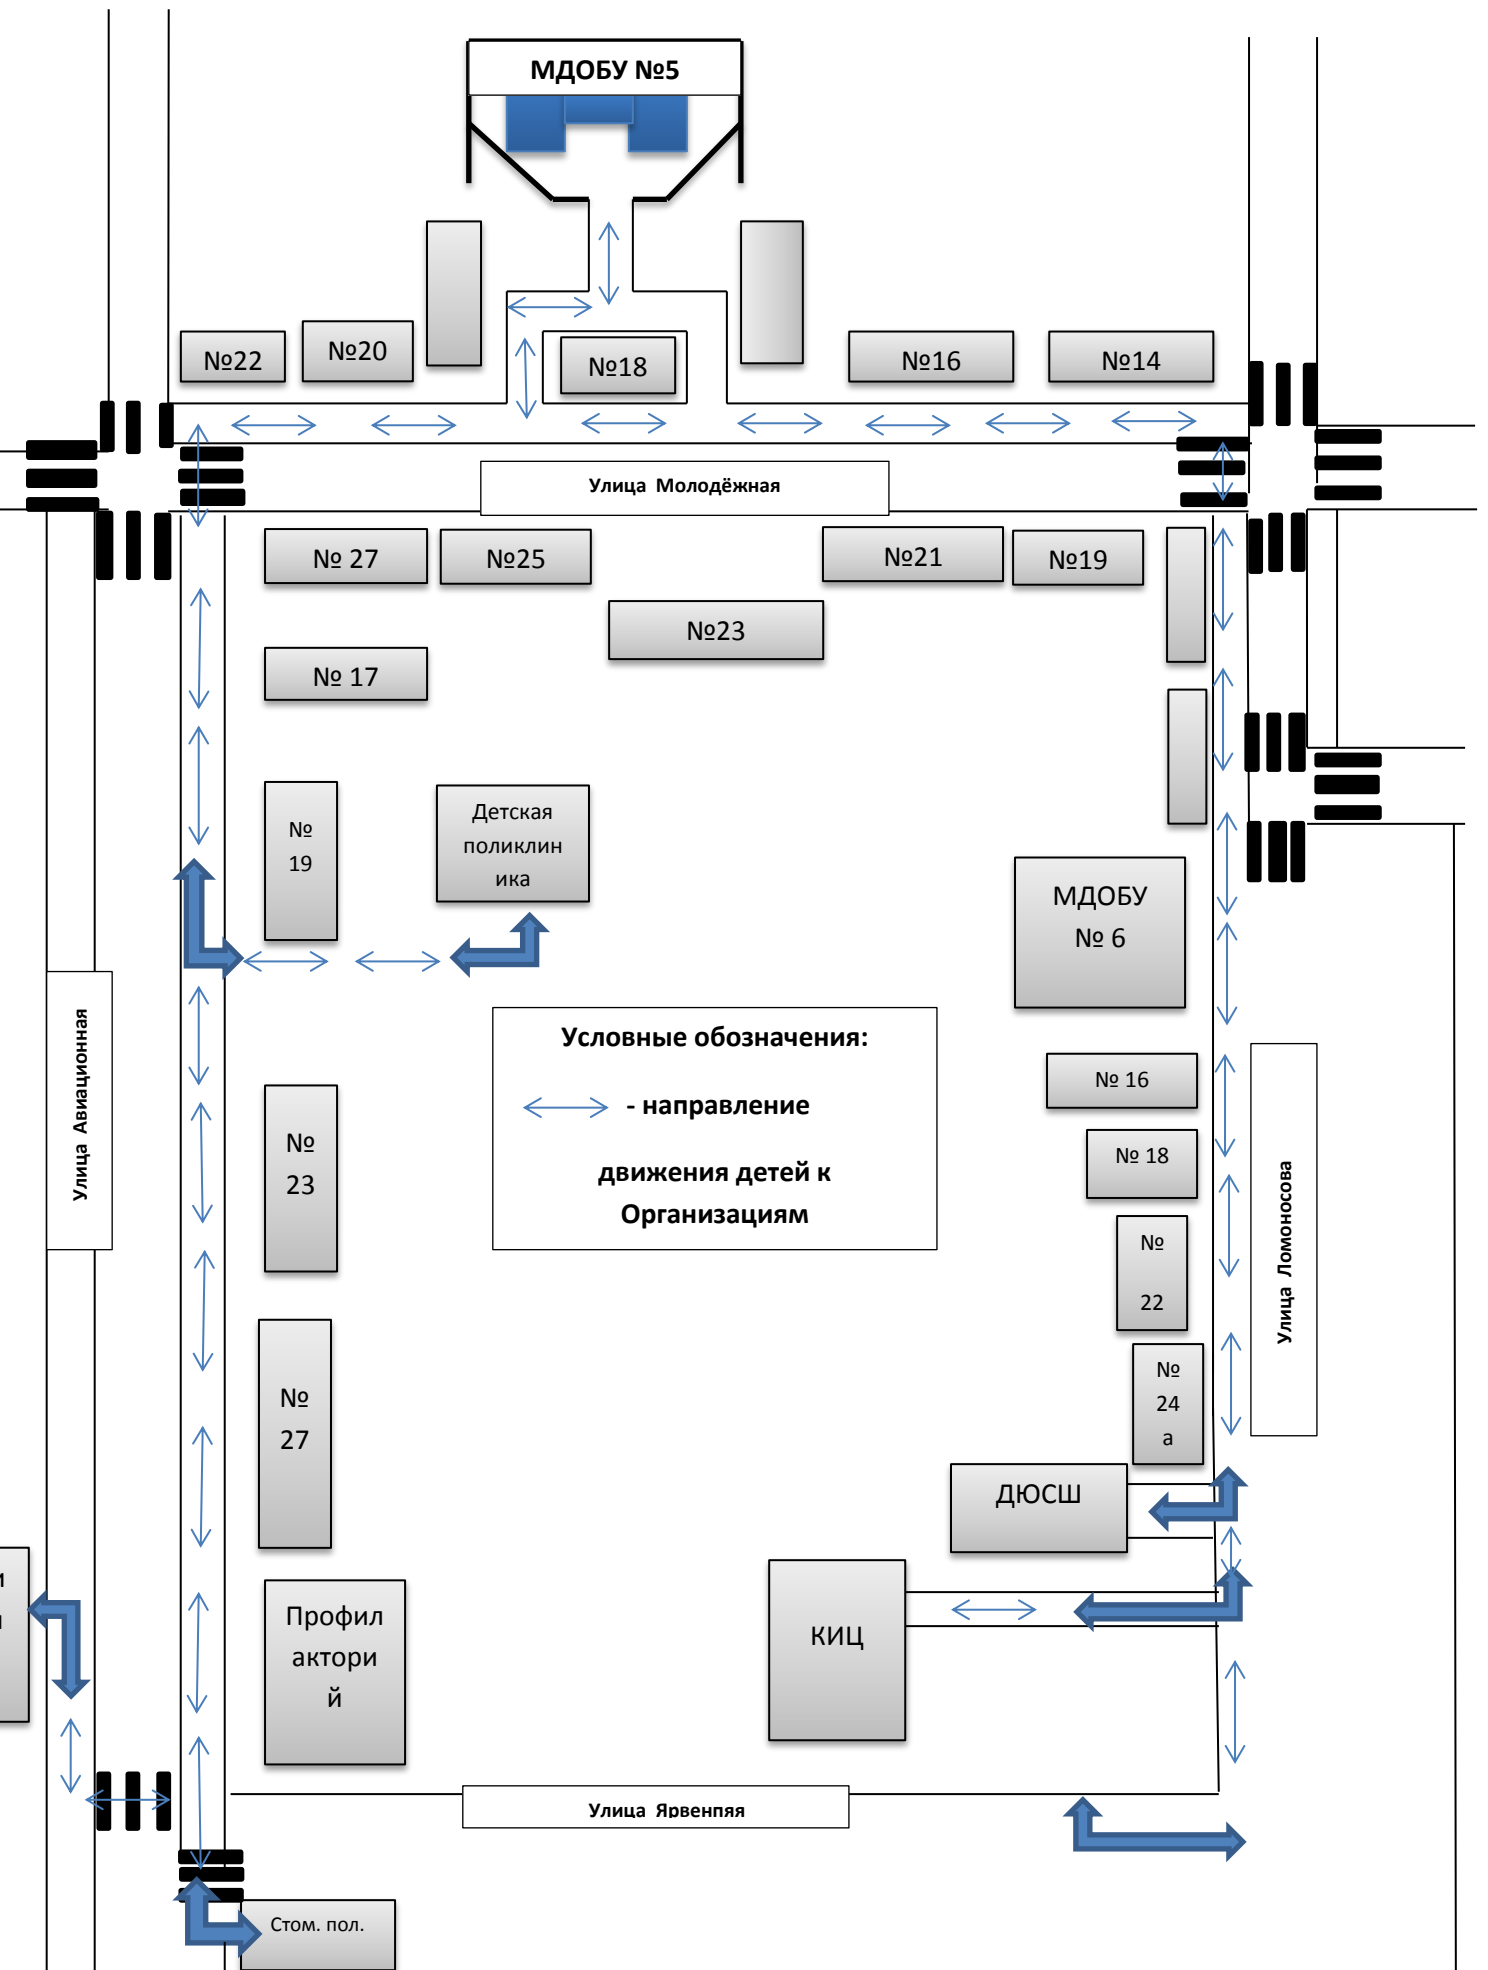

Схема движения транспортных средств к местам разгрузки и погрузки и рекомендуемые пути движения детей по территории МДОБУ «Детский сад №5 «Аистёнок»

Условные обозначения:

Въезд/выезд грузового транспорта

Место разгрузки/погрузки

Движение транспорта по территории ДОУ

Движение детей на территории ДОУ

Маршруты движения организованных групп детей от ДОУ к городским учреждениям (пешие экскурсии по городу)

Схема организации дорожного движения в непосредственной близости от МДОБУ «Детский сад №5 «Аистёнок» с размещением соответствующих технических средств, маршруты движения детей и расположение парковочных мест

Условные обозначения:

-  направление движения детей
-  направление движения транспорта

План – схема района расположения ДОУ, пути движения транспортных средств и детей